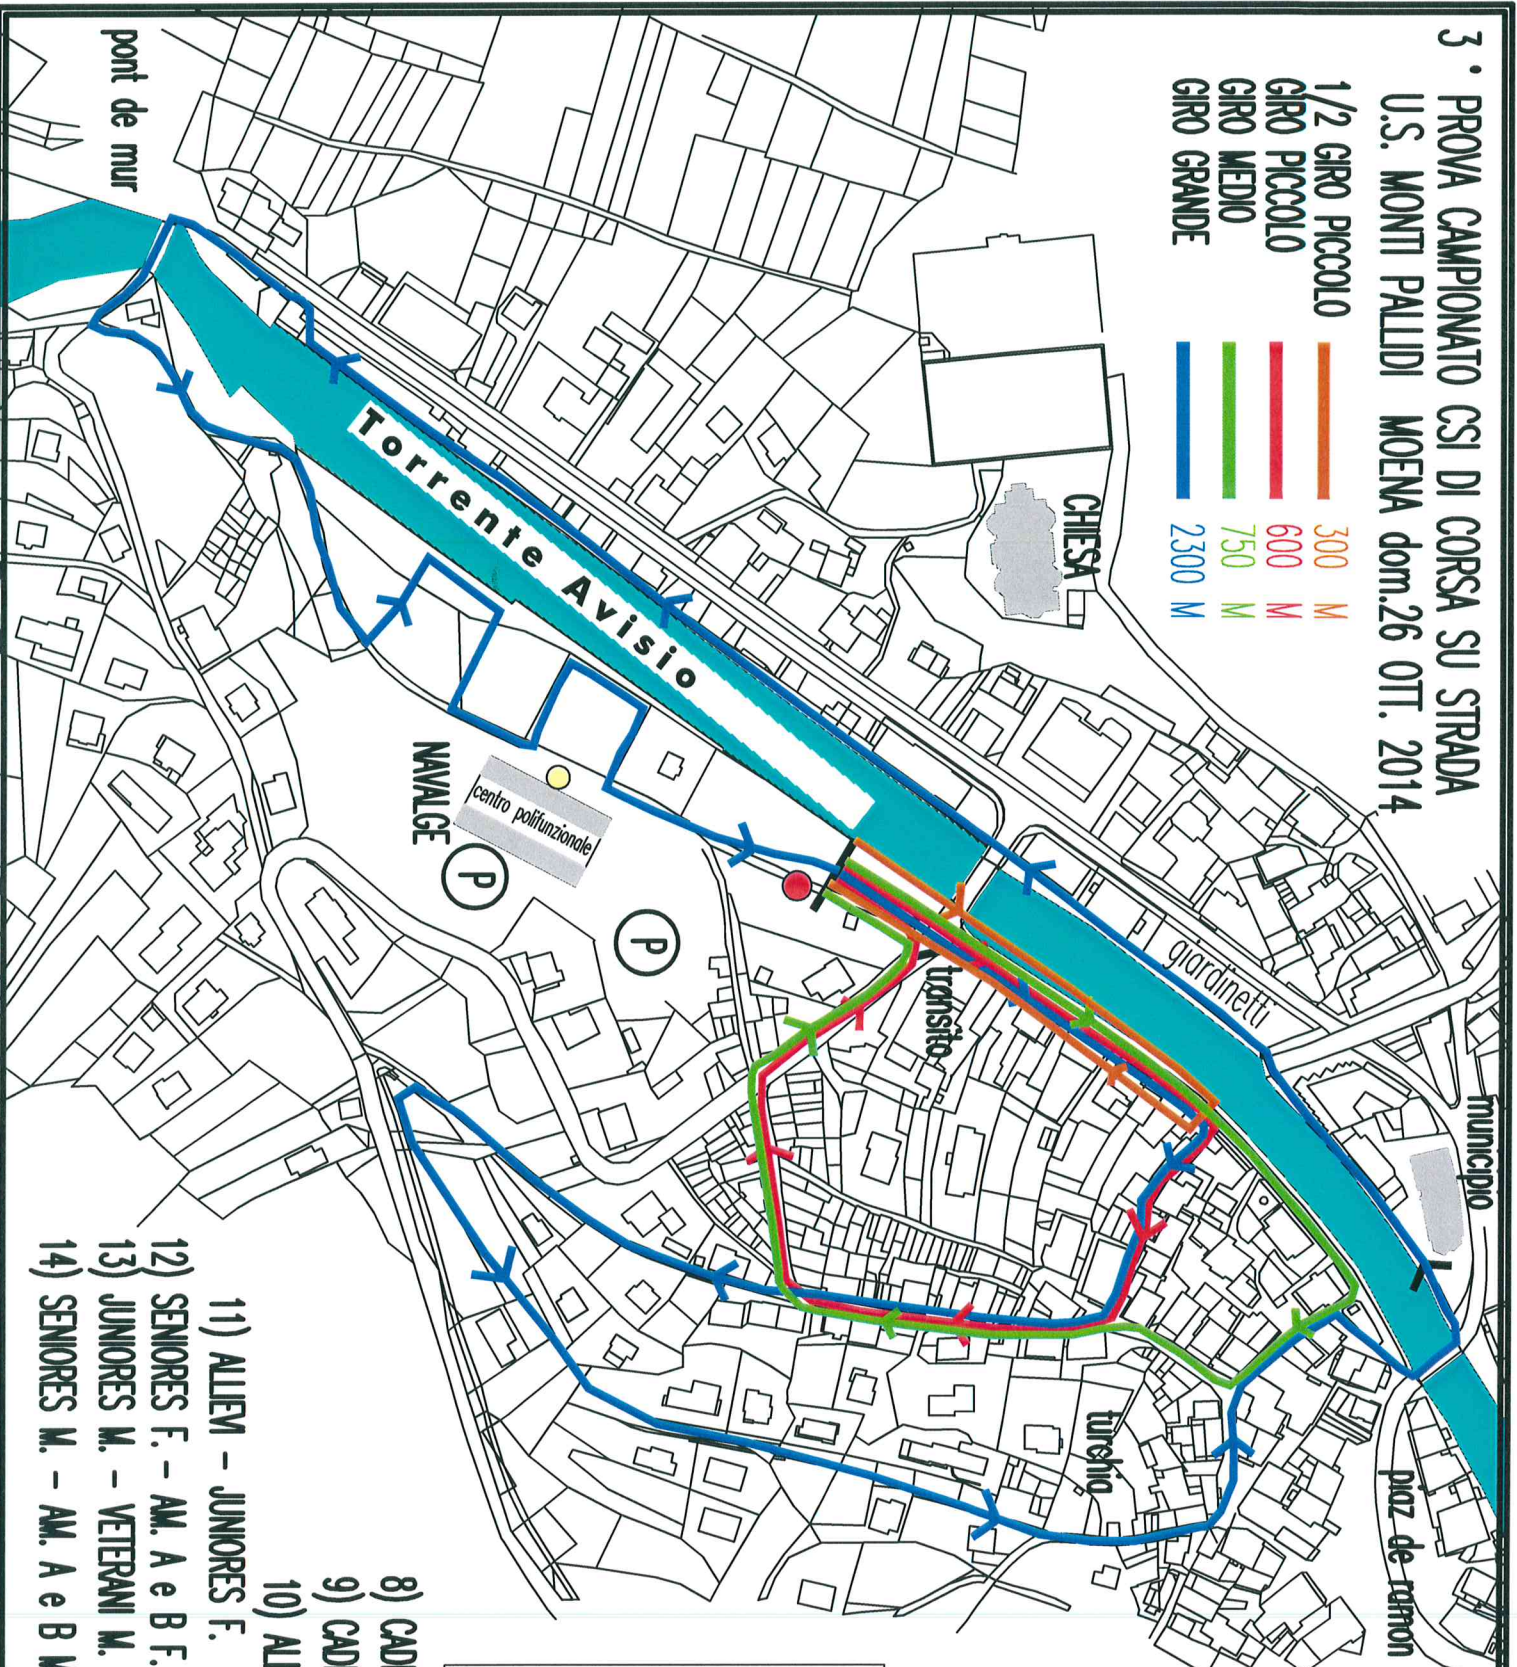

**3 • PROVA CAMPIONATO CSI DI CORSA SU STRADA**  
**U.S. MONTI PALLIDI MOENA dom. 26 OTT. 2014**

- 1/2 GIRO PICCOLO — 300 M
- GIRO PICCOLO — 600 M
- GIRO MEDIO — 750 M
- GIRO GRANDE — 2300 M

**ORDINE DI PARTENZA**

- 1) MINICUCCIOLI 1/2 GIRO PICCOLO
- 2) CUCCIOLE 1 GIRO PICCOLO
- 3) CUCCIOLI 1 GIRO PICCOLO
- 4) ESORDIENTI F. 1 GIRO MEDIO
- 5) ESORDIENTI M. 1 GIRO MEDIO
- 6) RAGAZZE 2 GIRI MEDI
- 7) RAGAZZI 2 GIRI MEDI

**LEGENDA**

- PARTENZA E ARRIVO
- ⊥ TRANSITO
- DISTRIBUZIONE PETTORALI  
PREMIAZIONE
- VOI SEITE QUI

- 8) CADETTE 2 GIRI MEDI
- 9) CADETTI 3 GIRI MEDI
- 10) ALLEVE E VETERANE 3 GIRI MEDI
- 11) ALLEVI - JUNIORES F. 1 GIRO MEDIO + 1 GIRO GRANDE
- 12) SENORES F. - AM. A e B F. 2 GIRI MEDI + 1 GIRO GRANDE
- 13) JUNIORES M. - VETERANI M. 2 GIRI GRANDI
- 14) SENORES M. - AM. A e B M. 1 GIRO MEDIO + 2 GIRI GRANDI