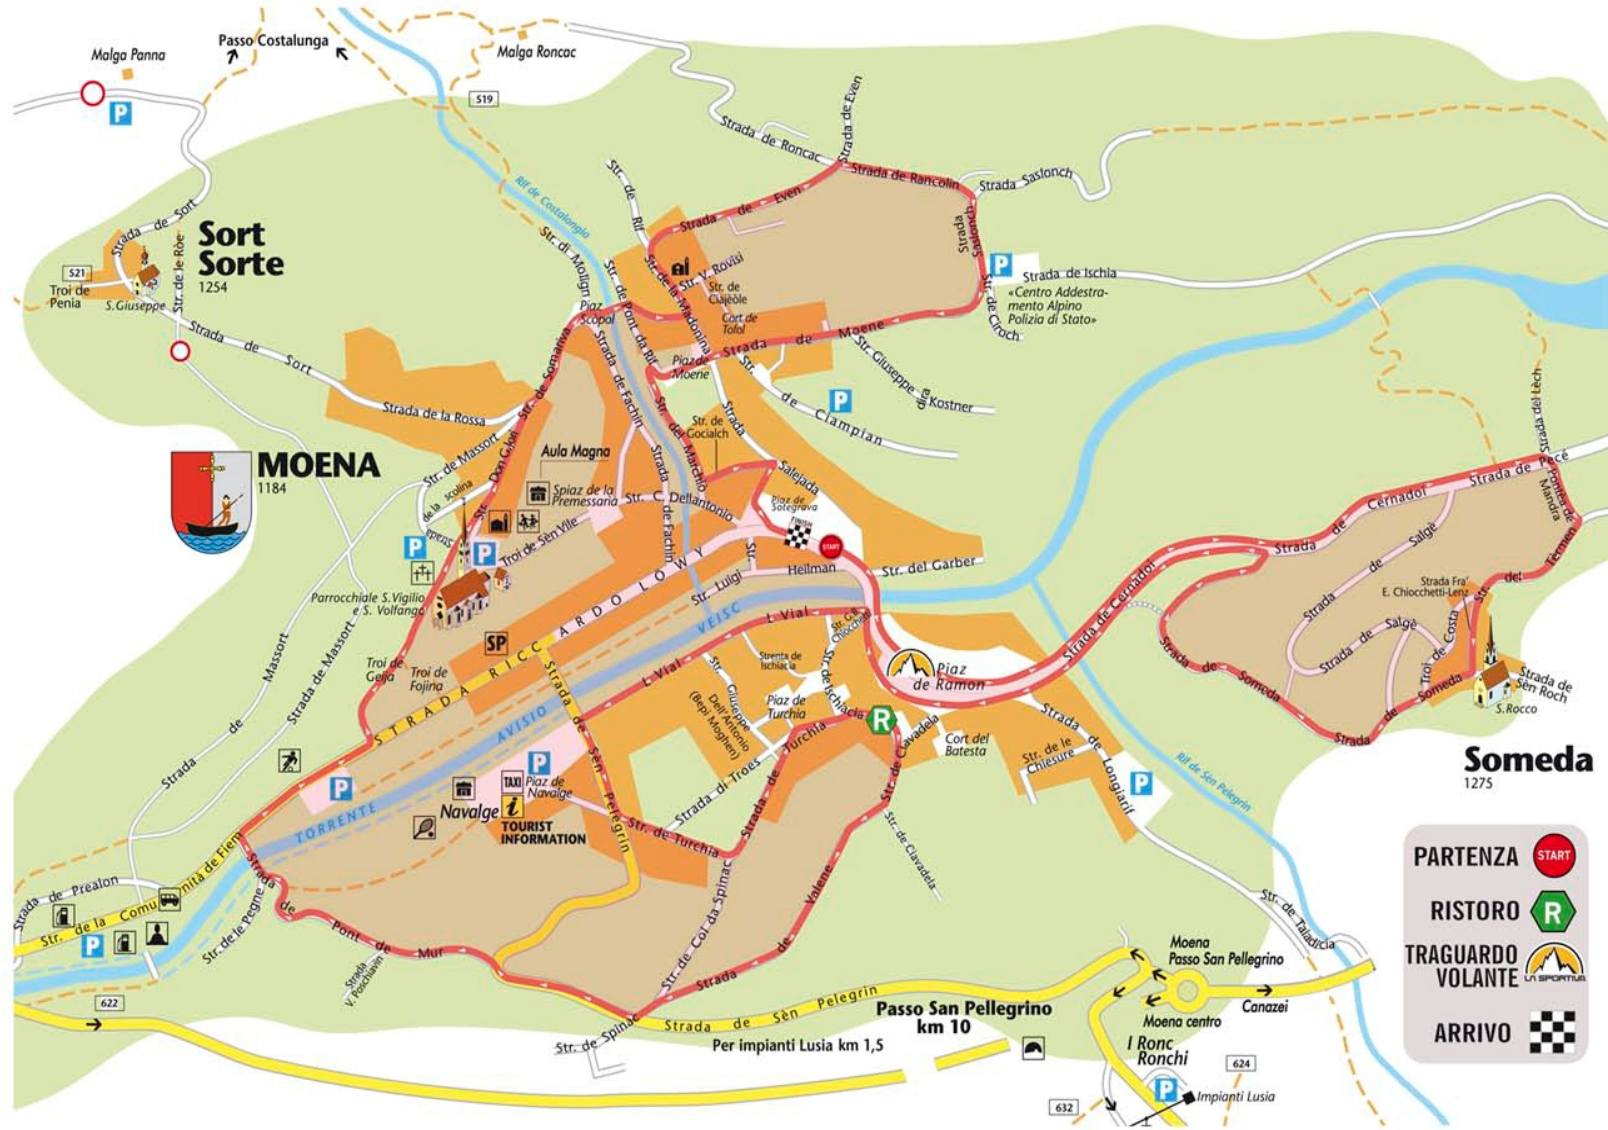

REGOLAMENTO

Giovedì 14 agosto 2014 alle ore 21.00, l'UNIONE SPORTIVA MONTI PALLIDI di Moena organizza il GIRO DELLE NOTOLE, gara di corsa in notturna di Km 6 che attraverserà le strade del paese ed avrà come partenza ed arrivo la centrale Piazz de Sotegrava

U.S. MONTI PALLIDI organizza 39° Giro de le Notole

Aperta a
tutti!

GARA DI CORSA
IN NOTTURNA
DI KM 6

GIOVEDÌ 14 agosto 2014

ore 21.00

Partenza e arrivo in Piazz de Sotegrava

- * Oggetto ricordo della manifestazione
- * Trofeo al gruppo più numeroso
- * 7 categorie premiate
- * Traguardo Volante con premio de "La Sportiva"

Sameda 1268 metri

DETTAGLIO ALTIMETRIA