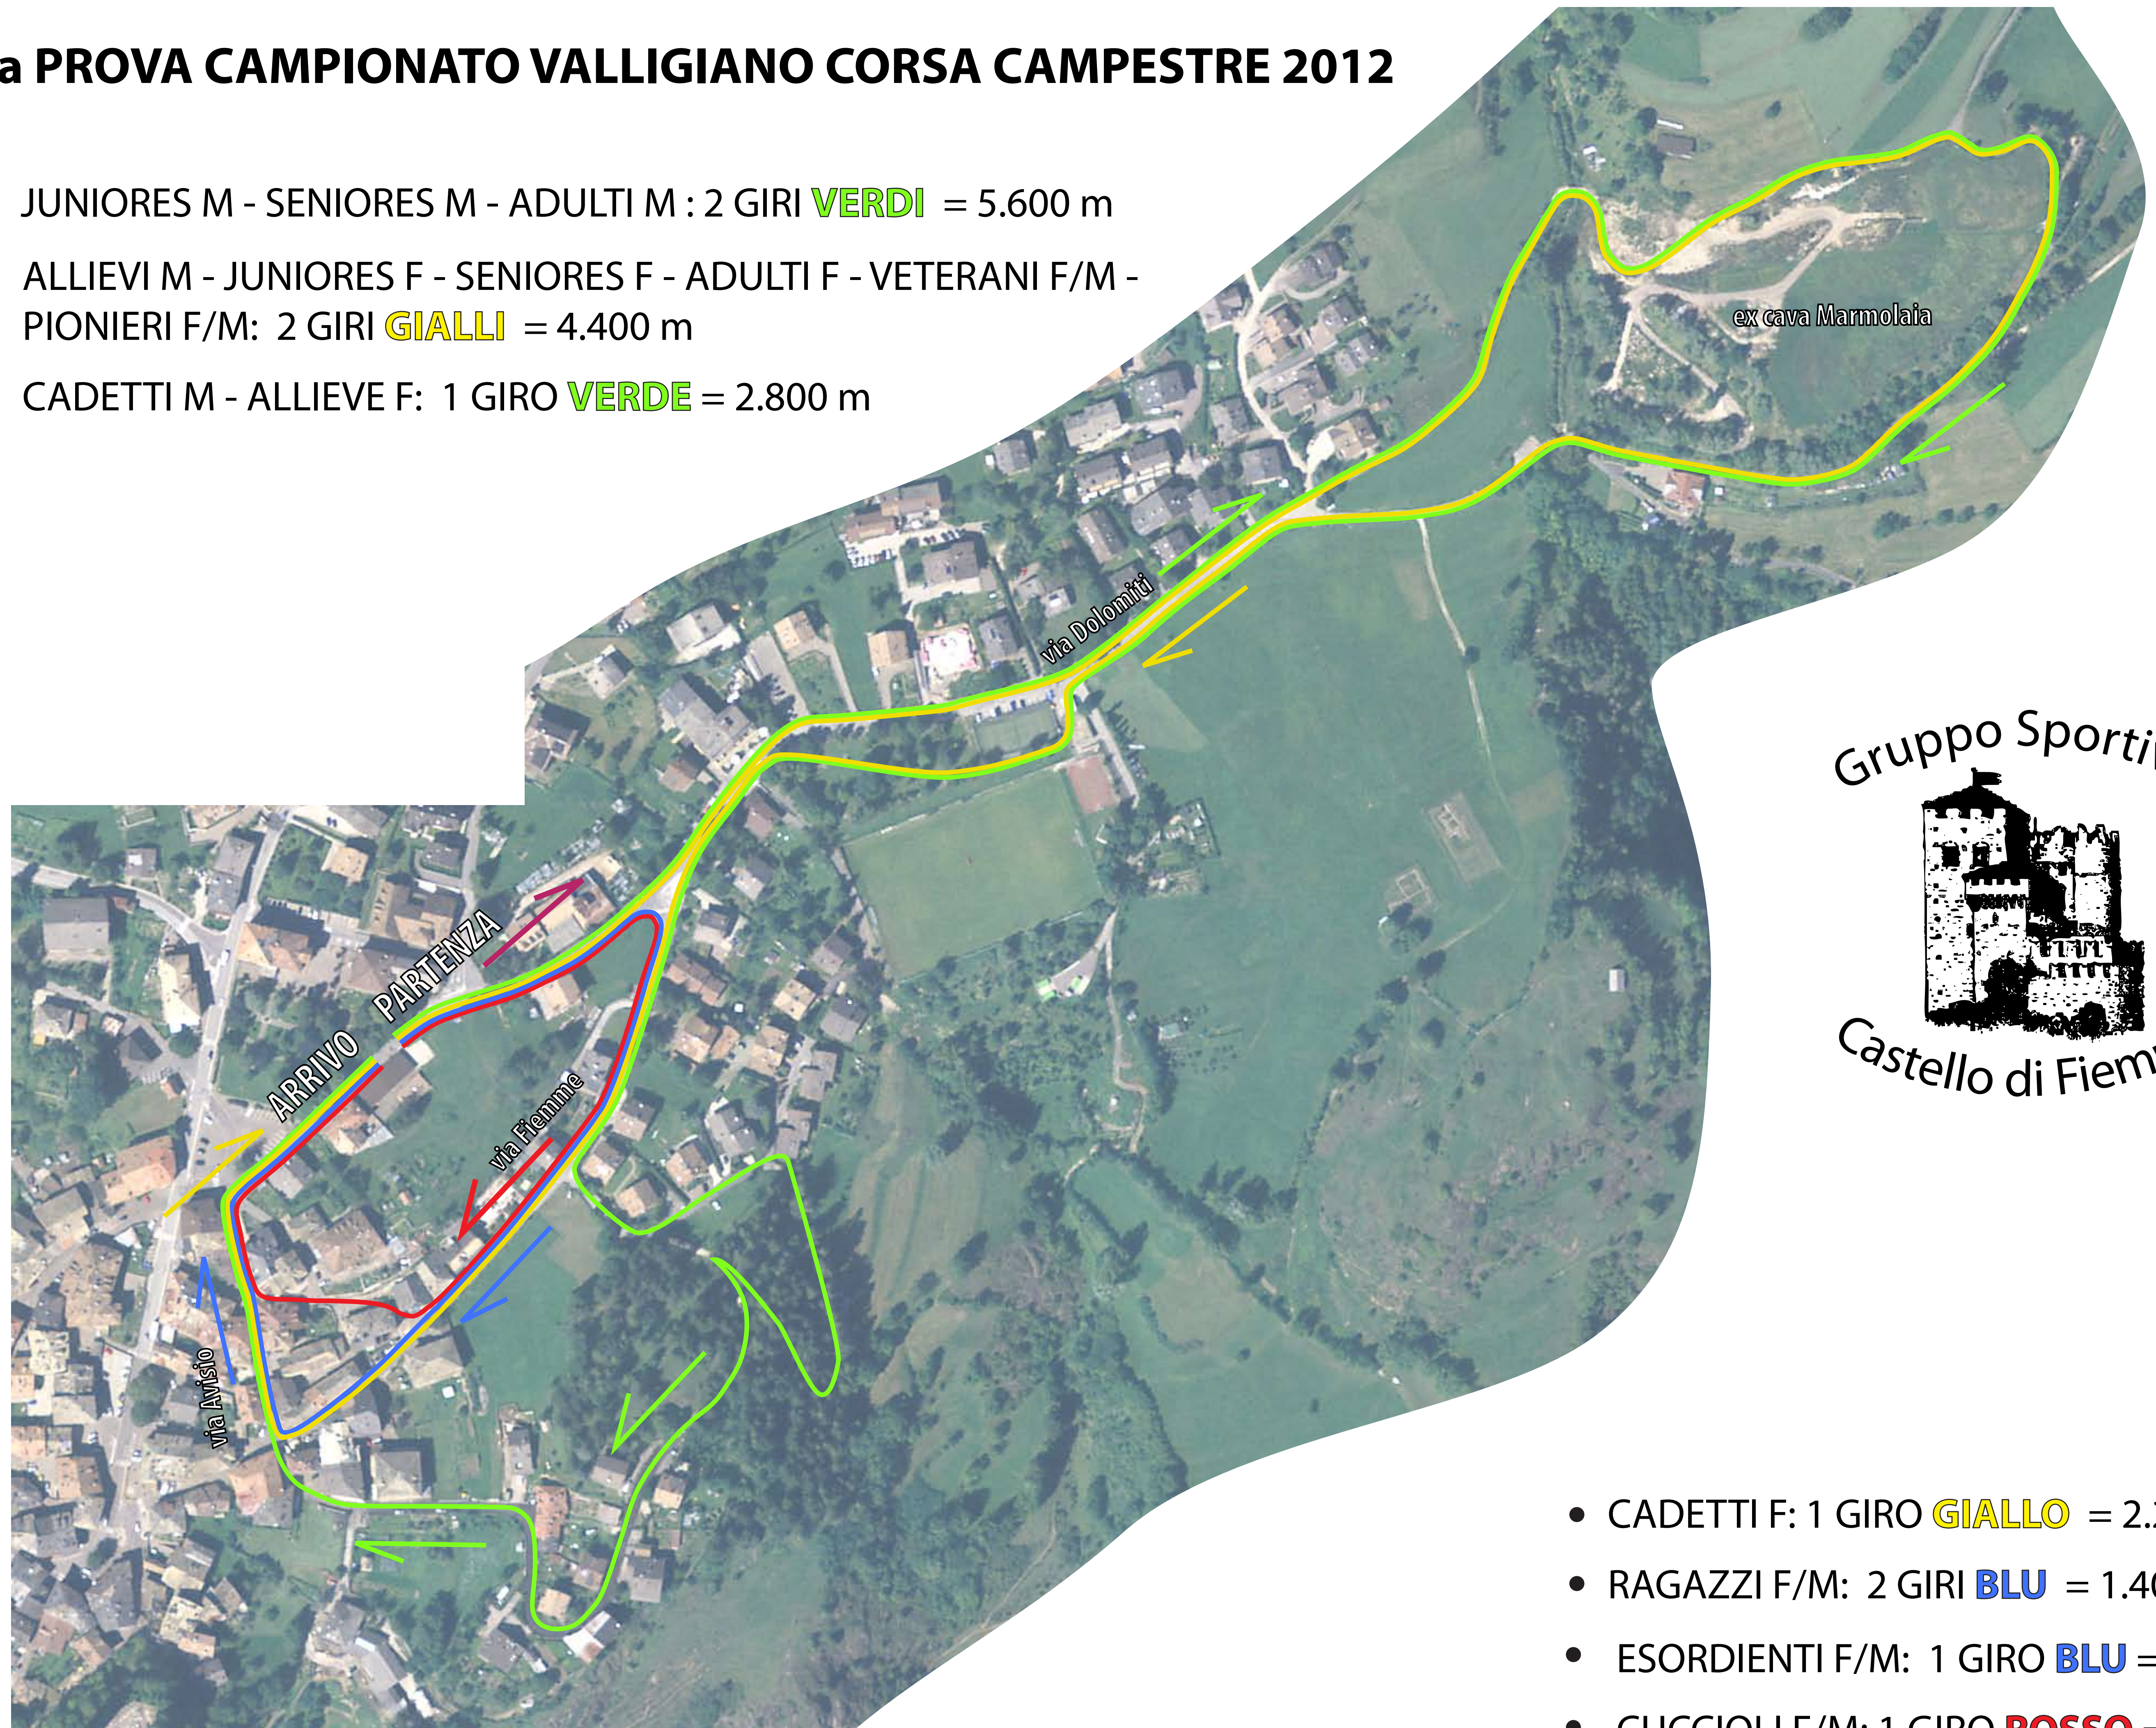

1a PROVA CAMPIONATO VALLIGIANO CORSA CAMPESTRE 2012

- JUNIORES M - SENIORES M - ADULTI M : 2 GIRI **VERDI** = 5.600 m
- ALLIEVI M - JUNIORES F - SENIORES F - ADULTI F - VETERANI F/M - PIONIERI F/M: 2 GIRI **GIALLI** = 4.400 m
- CADETTI M - ALLIEVE F: 1 GIRO **VERDE** = 2.800 m

- CADETTI F: 1 GIRO **GIALLO** = 2.200 m
- RAGAZZI F/M: 2 GIRI **BLU** = 1.400 m
- ESORDIENTI F/M: 1 GIRO **BLU** = 700 m
- CUCCIOLI F/M: 1 GIRO **ROSSO** = 550 m